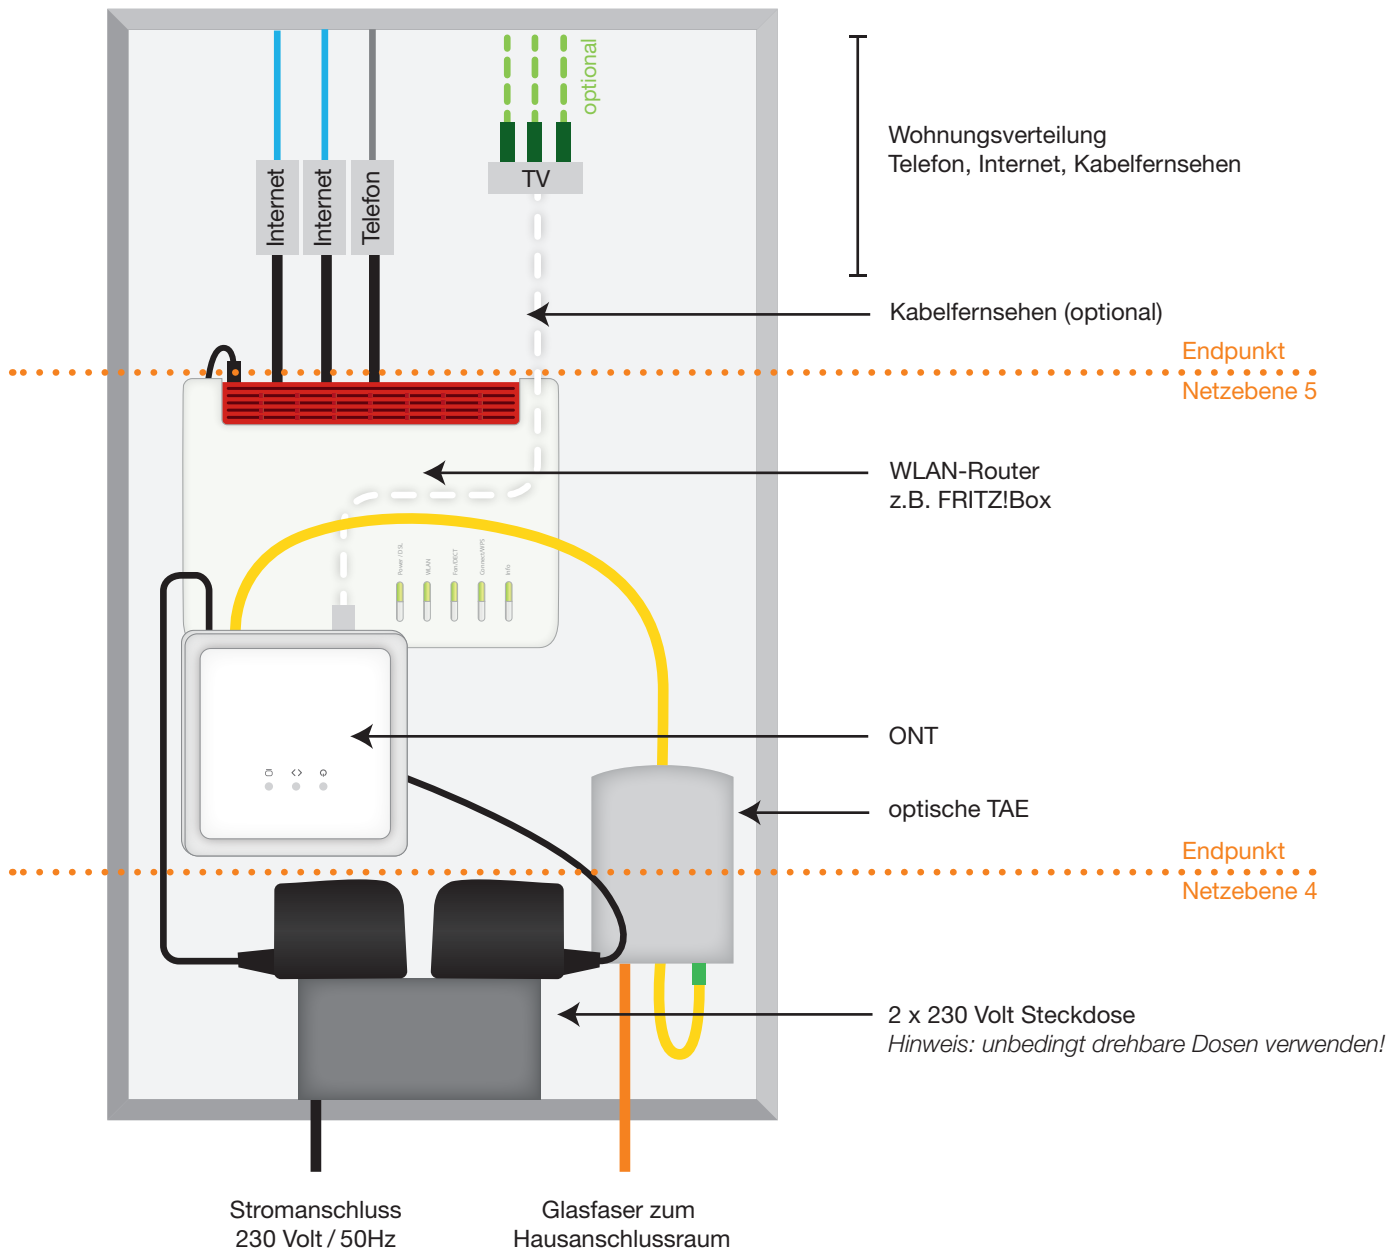

Wohnungsübergabepunkt Mehrfamilienhaus

Ausbauvariante FTTH (Fibre to the Home)

— Netzwerkabel (z.B. Cat.7)

— TV-Verteilung (z.B. LCD 95)

— Telefonleitung (z.B. J-Y(ST)Y 2x2x0,6)

— Glasfaser-Patchkabel (ca. 1m)

Netzebene 4 Hausverkabelung

Netzebene 5 Wohnungsverkabelung

optische TAE Abschlussdose der Glasfaser zum Hausanschlussraum